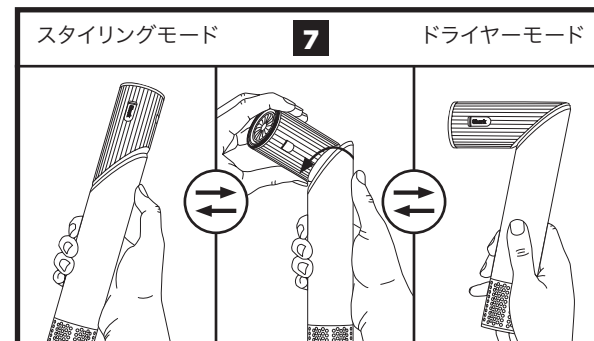

同梱物および各部の名称

※イラストは実際の製品と多少異なる場合があります。

①本体

②エアカーラー 35mm

風力で自動的に髪が巻き付く
右巻き用、左巻き用の各1本付き

③ワイドノズル

絞った風で集中ブロー

④ロールブラシ

毛先のカールやふんわり仕上げに

⑤つるツヤローラー

浮き毛を抑制して輝くツヤ髪に

使い方

1. 電源ボタンをスライドさせてマルチスタイリングドライヤーの電源をオン/オフします。電源をオンにするには電源ボタンを上へスライドし、オフにするには下へスライドします。
2. 風温切替ボタンを押して、クールモード(赤ライトすべて消灯)、低(赤ライト1つ点灯)、中(赤ライト2つ点灯)、高(赤ライトすべて点灯)を選択します。

1. 風量切替ボタンを押して、弱(白ライト1つ点灯)、中(白ライト2つ点灯)、強(白ライトすべて点灯)のいずれかを選択します。

1. 温風でスタイリングしている最中に一時的に冷風をあてたい場合は、クールショットボタンを押し続けます。ボタンから指を離すと、押す前の設定に戻ります。
2. 同梱されているアクセサリーを取り付けるには、カチッと音がするまで吹出口に差し込みます。
3. アクセサリーを取り外すには、リリーススイッチをスライドし、吹出口から取り外します。使用直後はアクセサリーが熱くなっている場合があります。十分に冷めてから取り外すようにしてください。
4. スタイリングモードからドライヤーモードに切り替えるには、モード切替スイッチを下へスライドし、ノズルを左方向にカチッと音がするまで回転します。ドライヤーモードからスタイリングモードに切り替えるには、モード切替スイッチを下へスライドし、ノズルを右方向に回転します。

アクセサリーを使ったスタイリングの仕方については、別冊のスタイリングガイドをご覧ください。