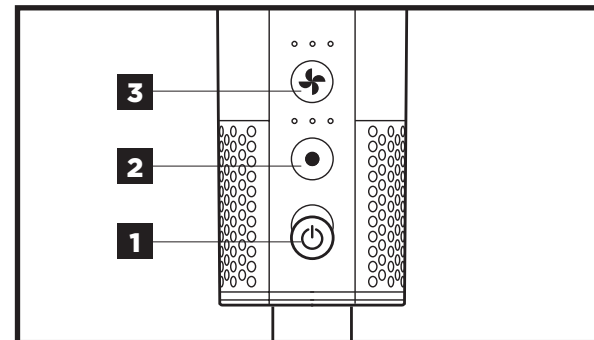

同梱物および各部の名称

※イラストは実際の製品と多少異なる場合があります。

①本体

②エアカーラー 35mm

風力で自動的に髪が巻き付く
右巻き用、左巻き用の各1本付き

③ワイドノズル

絞った風で集中ブロー

④ロールブラシ

毛先のカールやふんわり仕上げに

⑤つるツヤローラー

浮き毛を抑制して輝くツヤ髪に

使い方

1. 電源ボタンをスライドさせてマルチスタイリングドライヤーの電源をオン/オフします。電源をオンにするには電源ボタンを上へスライドし、オフにするには下へスライドします。
2. 風温切替ボタンを押して、クールモード(赤ライトすべて消灯)、低(赤ライト1つ点灯)、中(赤ライト2つ点灯)、高(赤ライトすべて点灯)を選択します。

1. 風量切替ボタンを押して、弱(白ライト1つ点灯)、中(白ライト2つ点灯)、強(白ライトすべて点灯)のいずれかを選択します。

1. 温風でスタイリングしている最中に一時的に冷風をあてたい場合は、クールショットボタンを押し続けます。ボタンから指を離すと、押す前の設定に戻ります。
2. 同梱されているアクセサリーを取り付けるには、カチッと音がするまで吹出口に差し込みます。
3. アクセサリーを取り外すには、リリーススイッチをスライドし、吹出口から取り外します。使用直後はアクセサリーが熱くなっている場合があります。十分に冷めてから取り外すようにしてください。
4. スタイリングモードからドライヤーモードに切り替えるには、モード切替スイッチを下へスライドし、ノズルを左方向にカチッと音がするまで回転します。ドライヤーモードからスタイリングモードに切り替えるには、モード切替スイッチを下へスライドし、ノズルを右方向に回転します。

アクセサリーを使ったスタイリングの仕方については、別冊のスタイリングガイドをご覧ください。