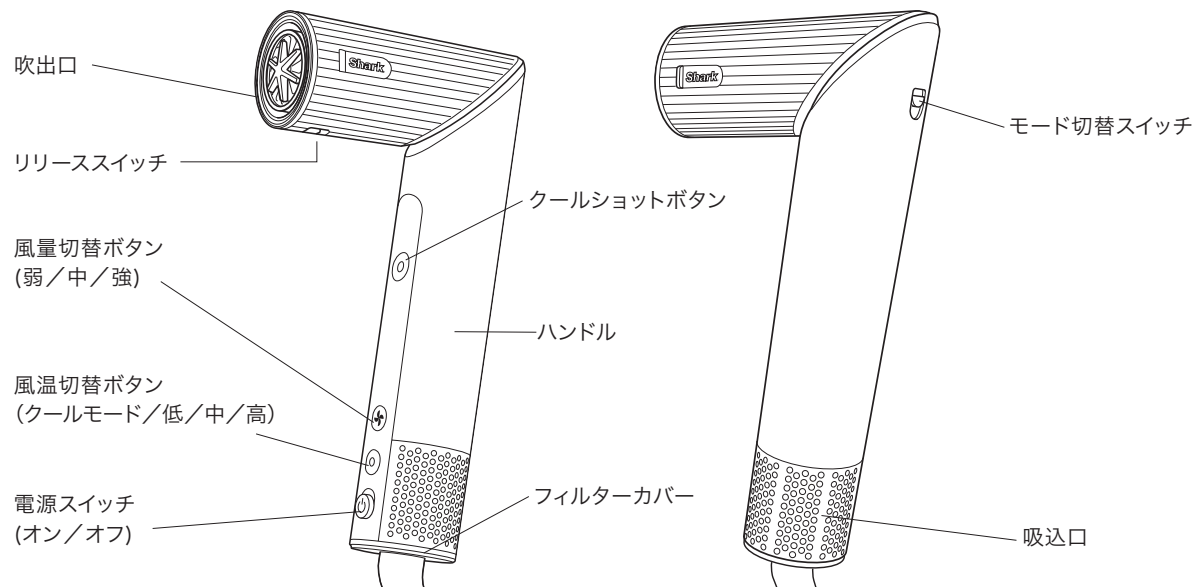

注意

やけど、けがの原因

- ・使用中や使用直後にアクセサリに触れない
- ・アクセサリが冷めてから取り付け、取り外ししてください。
- ・吸込口に髪の毛を近づけない
- ・ヘアエクステンションやウィッグに使用しない
- ・ただし、メーカーが推奨している場合に限り使用可能です。

同梱物および各部の名称

※イラストは実際の製品と多少異なる場合があります。

①本体

②エアカーラー 35mm

風力で自動的に髪が巻き付く
右巻き用、左巻き用の各1本付き

③ワイドノズル

絞った風で集中ブロー

④ロールブラシ

毛先のカールやふんわり仕上げに

⑤つるツヤローラー

浮き毛を抑制して輝くツヤ髪に

使い方

- 電源ボタンをスライドさせてマルチスタイリングドライヤーの電源をオン/オフします。電源をオンにするには電源ボタンを上へスライドし、オフにするには下へスライドします。
- 風温切替ボタンを押して、クールモード(赤ライトすべて消灯)、低(赤ライト1つ点灯)、中(赤ライト2つ点灯)、高(赤ライトすべて点灯)を選択します。