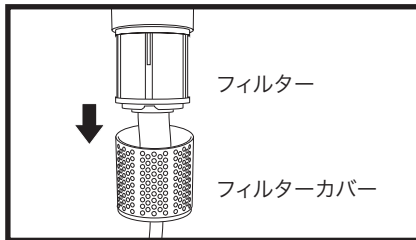

保管方法

- ・ 電源コードを縛ったり、何かに巻き付けたり、ねじれたまま使用や収納をしないでください。
- ・ 水や他の熱源から離れた場所に保管してください。
- ・ ロールブラシ（アクセサリー）は、ブラシ部分が変形しないように保管してください。使用後は、性能を保つため毎回ブラシに付いた髪の毛を取り除いてください。

お手入れ

フィルターのお手入れ

本製品を安全に長くお使いいただくためにフィルターのお手入れは1ヶ月に一度行ってください。

1. 本製品の電源をオフにし、電源プラグを抜きます。片手で本体をしっかりと握り、フィルターカバーを本体の下方方向にスライドして取り外します。
2. やわらかい布でフィルターカバーおよびフィルターを拭き、ゴミやほこりを取り除きます。
3. フィルターカバーを元の位置にカチッと音がするまで差し込みます。

マルチスタイリングドライヤー本体のお手入れ

乾いた布でマルチスタイリングドライヤー本体を拭いてください。汚れが気になる箇所は湿らせた布で汚れを拭き取ります。

アクセサリーのお手入れ

必ずアクセサリーを本体から取り外し、ぬるま湯を使って汚れを落とします。やわらかい布で拭き取り、完全に乾いてからお使いください。

トラブルシューティング

オーバーヒート「使用中にマルチスタイリングドライヤーの電源がオフになってしまう」

本製品にはサーモスタットが備わっています。なんらかの理由でオーバーヒート状態になった場合は、サーモスタットが作動して自動的に電源がオフになり、風温切替ボタンの低モードが赤く点滅します。その際は電源プラグを抜いて冷却するか、クールモードを作動させて冷却してください。本製品を長時間使用したり、ゴミやほこりが詰まることによりオーバーヒートする場合があります。1ヶ月に一度フィルターの清掃を行ってください。

これらの手順を踏んでもオーバーヒートが改善されない場合や、その他のエラーが発生する場合は、カスタマーサポート（0120-522-552）までご連絡ください。

オーバーヒートのエラー表示

製品登録カード

郵送登録の際には、このページを切り取って、同梱の封筒でご郵送ください。

型式／モデル番号	SHARK マルチスタイリングドライヤー HD434J ☐☐
シリアル番号	*必須 S/N: ☐☐☐☐☐☐☐☐☐☐☐☐☐☐
お買い上げ日	*必須 西暦 ☐☐☐☐ 年 ☐☐ 月 ☐☐ 日
お買い上げ店舗	*必須 ☐店舗 店舗名（ ____ ） ☐オンラインストア ストア名（ ____ ）
お名前 フリガナ 漢字	*必須 姓 ____ 名 ____
電話番号	*必須 ☐☐☐☐☐☐☐☐☐☐☐☐
E-mail	*必須 ____ @ ____
ご住所	*必須 ☐☐☐ - ☐☐☐☐
性別	☐男性 ☐女性
生年月日	西暦 ☐☐☐☐ 年 ☐☐ 月 ☐☐ 日
ご家族構成	世帯同居人数（ご本人を含む ____ 人）
	今後、お得なキャンペーンのご案内や新製品情報のお知らせなどをお送りしてもよろしいですか。 ☐ はい

シャークカスタマーサポート

電話番号: 0120-522-552

受付時間 9:00~17:30（年末年始、その他大型連休等除く）

shark.co.jp

（裏面のアンケートへのご記入もお願いいたします）