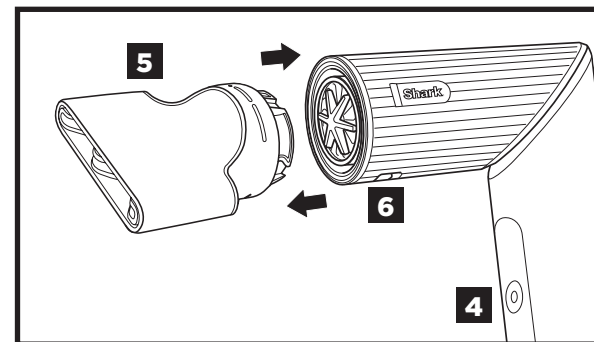

同梱物および各部の名称

※イラストは実際の製品と多少異なる場合があります。

①本体

②エアカーラー 35mm

風力で自動的に髪が巻き付く
右巻き用、左巻き用の各1本付き

③ワイドノズル

絞った風で集中ブロー

④ロールブラシ

毛先のカールやふんわり仕上げに

⑤つるツヤローラー

浮き毛を抑制して輝くツヤ髪に

使い方

1. 電源ボタンをスライドさせてマルチスタイリングドライヤーの電源をオン/オフします。電源をオンにするには電源ボタンを上へスライドし、オフにするには下へスライドします。
2. 風温切替ボタンを押して、クールモード(赤ライトすべて消灯)、低(赤ライト1つ点灯)、中(赤ライト2つ点灯)、高(赤ライトすべて点灯)を選択します。

1. 風量切替ボタンを押して、弱(白ライト1つ点灯)、中(白ライト2つ点灯)、強(白ライトすべて点灯)のいずれかを選択します。

1. 温風でスタイリングしている最中に一時的に冷風をあてたい場合は、クールショットボタンを押し続けます。ボタンから指を離すと、押す前の設定に戻ります。
2. 同梱されているアクセサリーを取り付けるには、カチッと音がするまで吹出口に差し込みます。
3. アクセサリーを取り外すには、リリーススイッチをスライドし、吹出口から取り外します。使用直後はアクセサリーが熱くなっている場合があります。十分に冷めてから取り外すようにしてください。
4. スタイリングモードからドライヤーモードに切り替えるには、モード切替スイッチを下へスライドし、ノズルを左方向にカチッと音がするまで回転します。ドライヤーモードからスタイリングモードに切り替えるには、モード切替スイッチを下へスライドし、ノズルを右方向に回転します。

アクセサリーを使ったスタイリングの仕方については、別冊のスタイリングガイドをご覧ください。